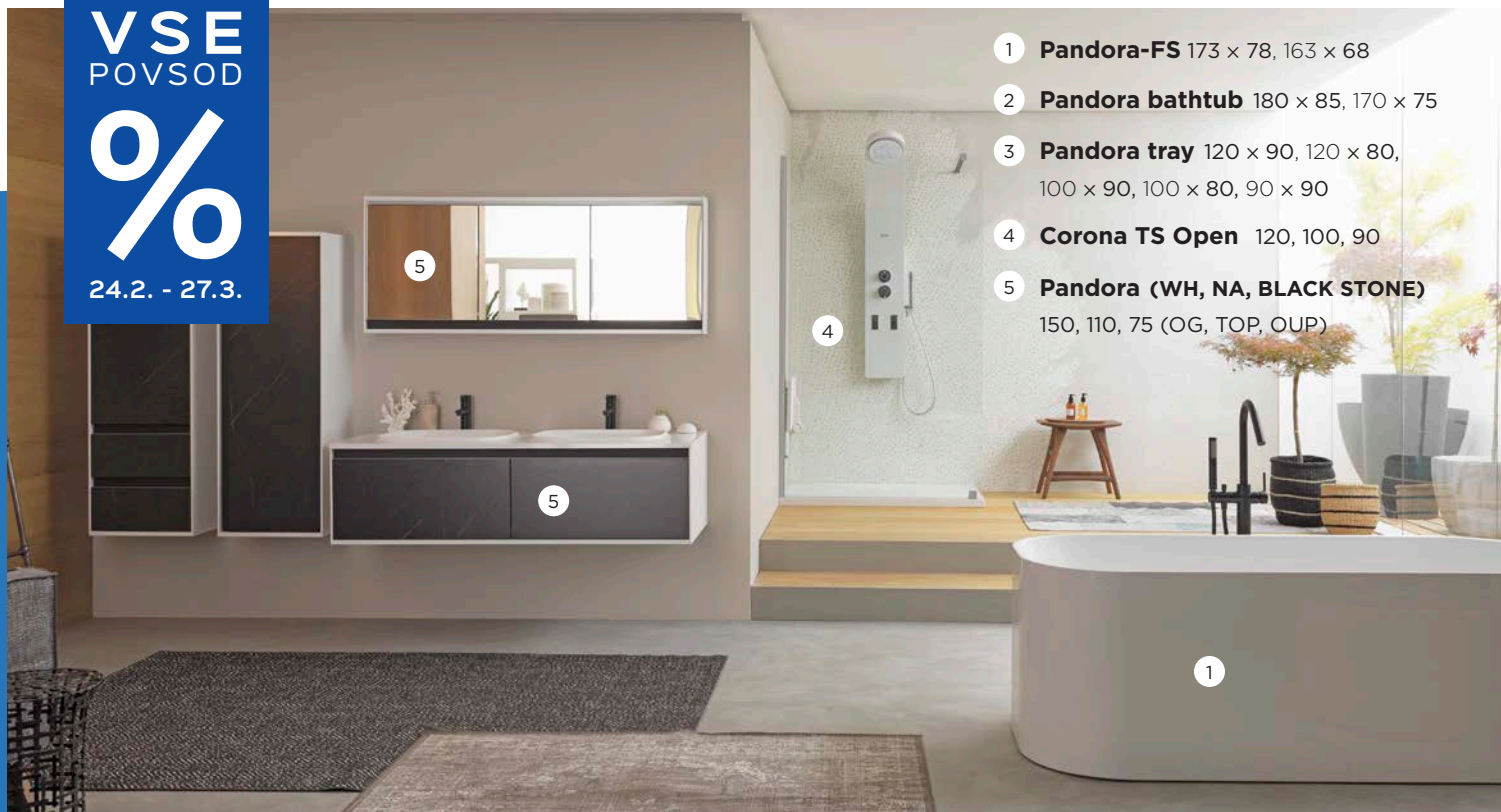

%

24.2. - 27.3.

1 **Pandora-FS** 173 × 78, 163 × 68

2 **Pandora bathtub** 180 × 85, 170 × 75

3 **Pandora tray** 120 × 90, 120 × 80,
100 × 90, 100 × 80, 90 × 90

4 **Corona TS Open** 120, 100, 90

5 **Pandora (WH, NA, BLACK STONE)**
150, 110, 75 (OG, TOP, OUP)